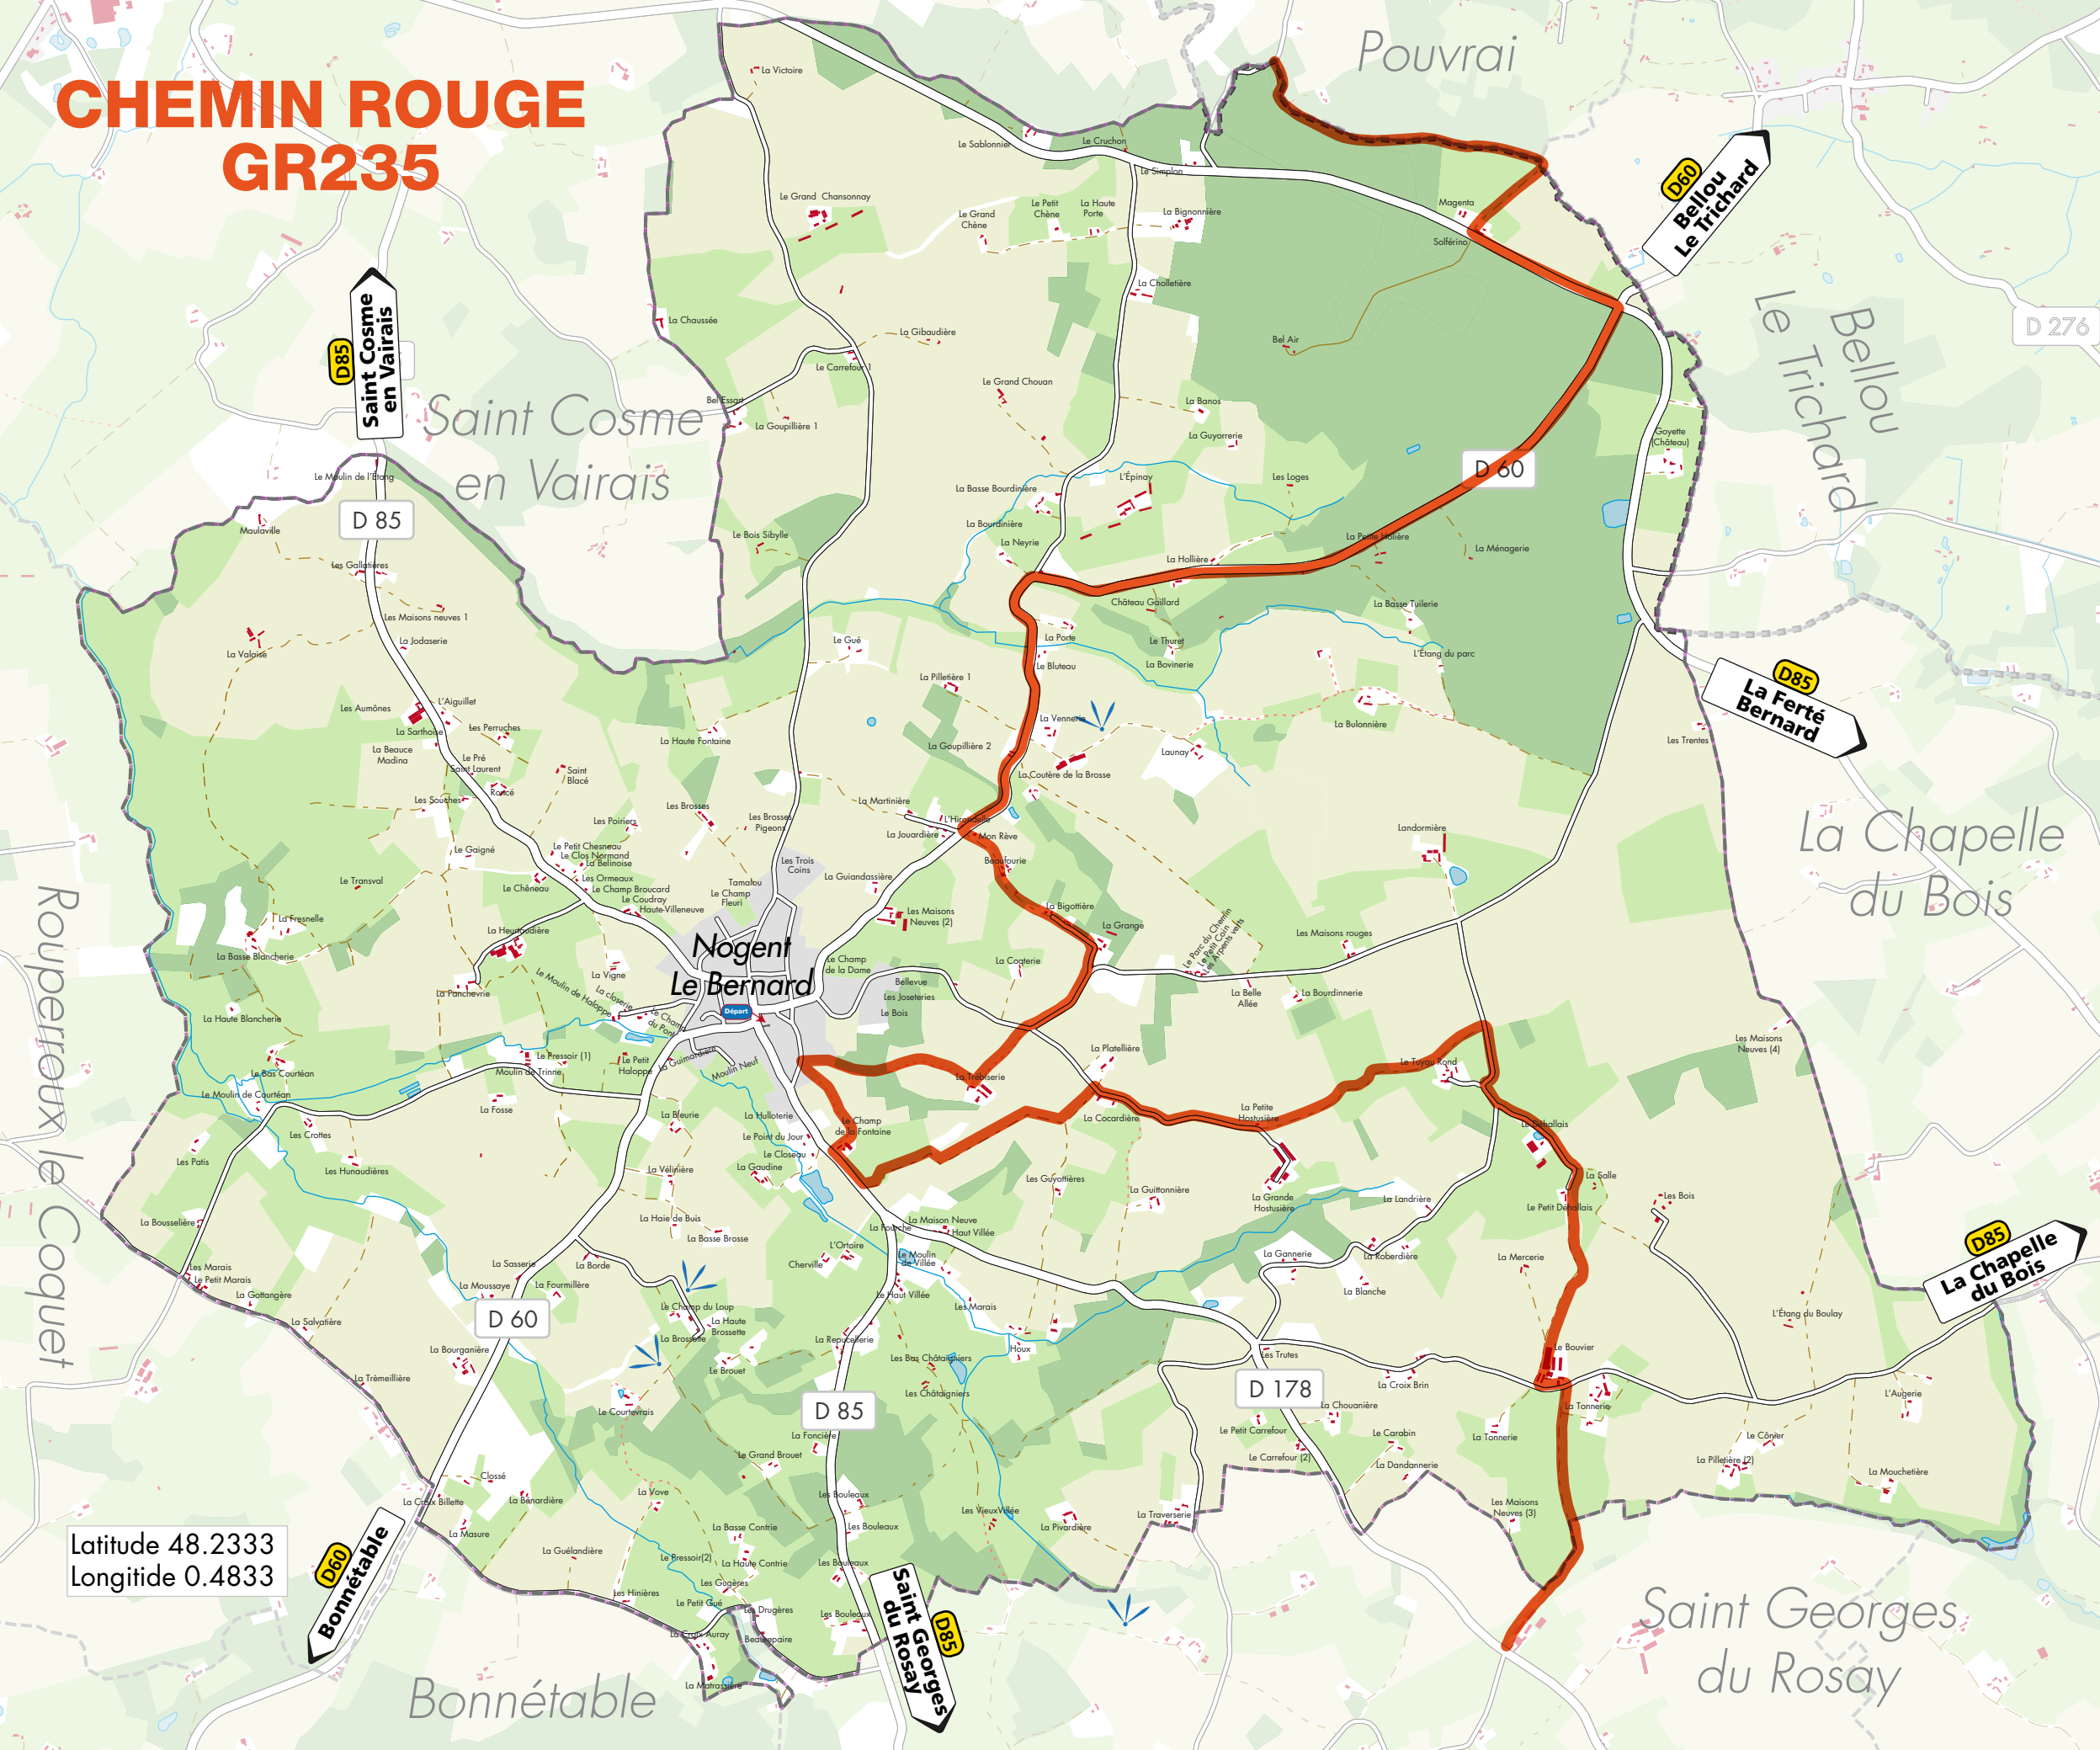

CHEMIN ROUGE GR235

D85
Saint Cosme
en Vairais

D 85

Saint Cosme
en Vairais

D60
Bellou
Le Trichard

D 276

D85
La Ferté
Bernard

La Chapelle
du Bois

Rouperroux
le Coquet

Nogent
Le Bernard

D85
La Chapelle
du Bois

D 60

D 85

D 178

Latitude 48.2333
Longitude 0.4833

D60
Bonnétable

D85
Saint Georges
du Rosay

Bonnétable

Saint Georges
du Rosay