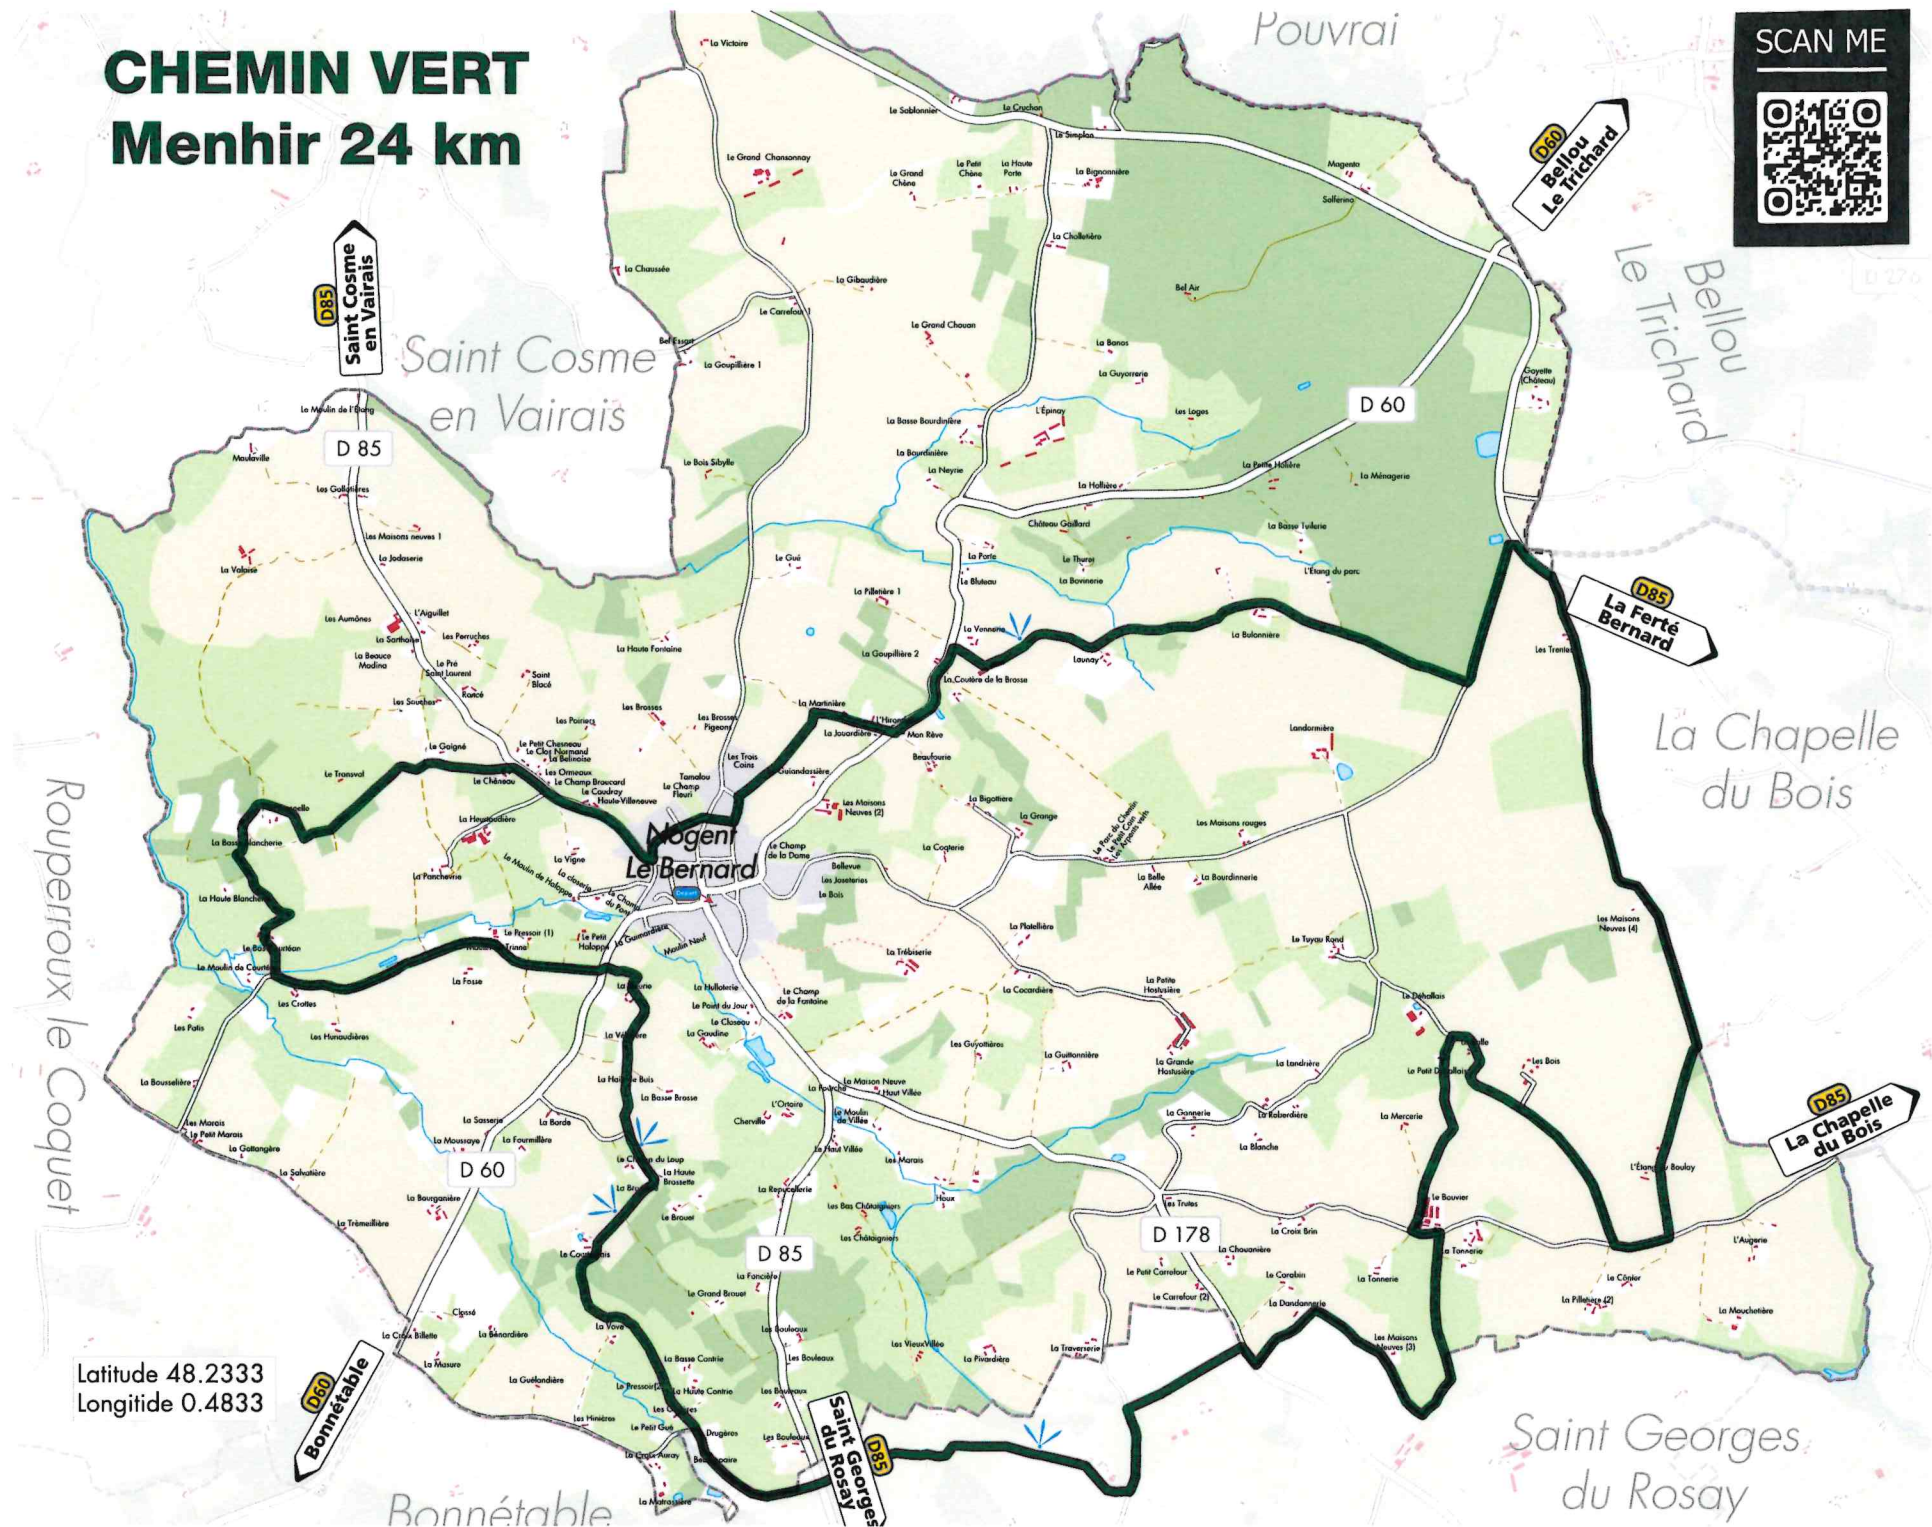

CHEMIN VERT

Menhir 24 km

Latitude 48.2333
Longitude 0.4833

D85
Saint Cosme
en Vairais

D60
Bellou
Le Trichard

D85
La Ferté
Bernard

D85
La Chapelle
du Bois

D85
Bonnétable

D85
Saint Georges
du Rosay