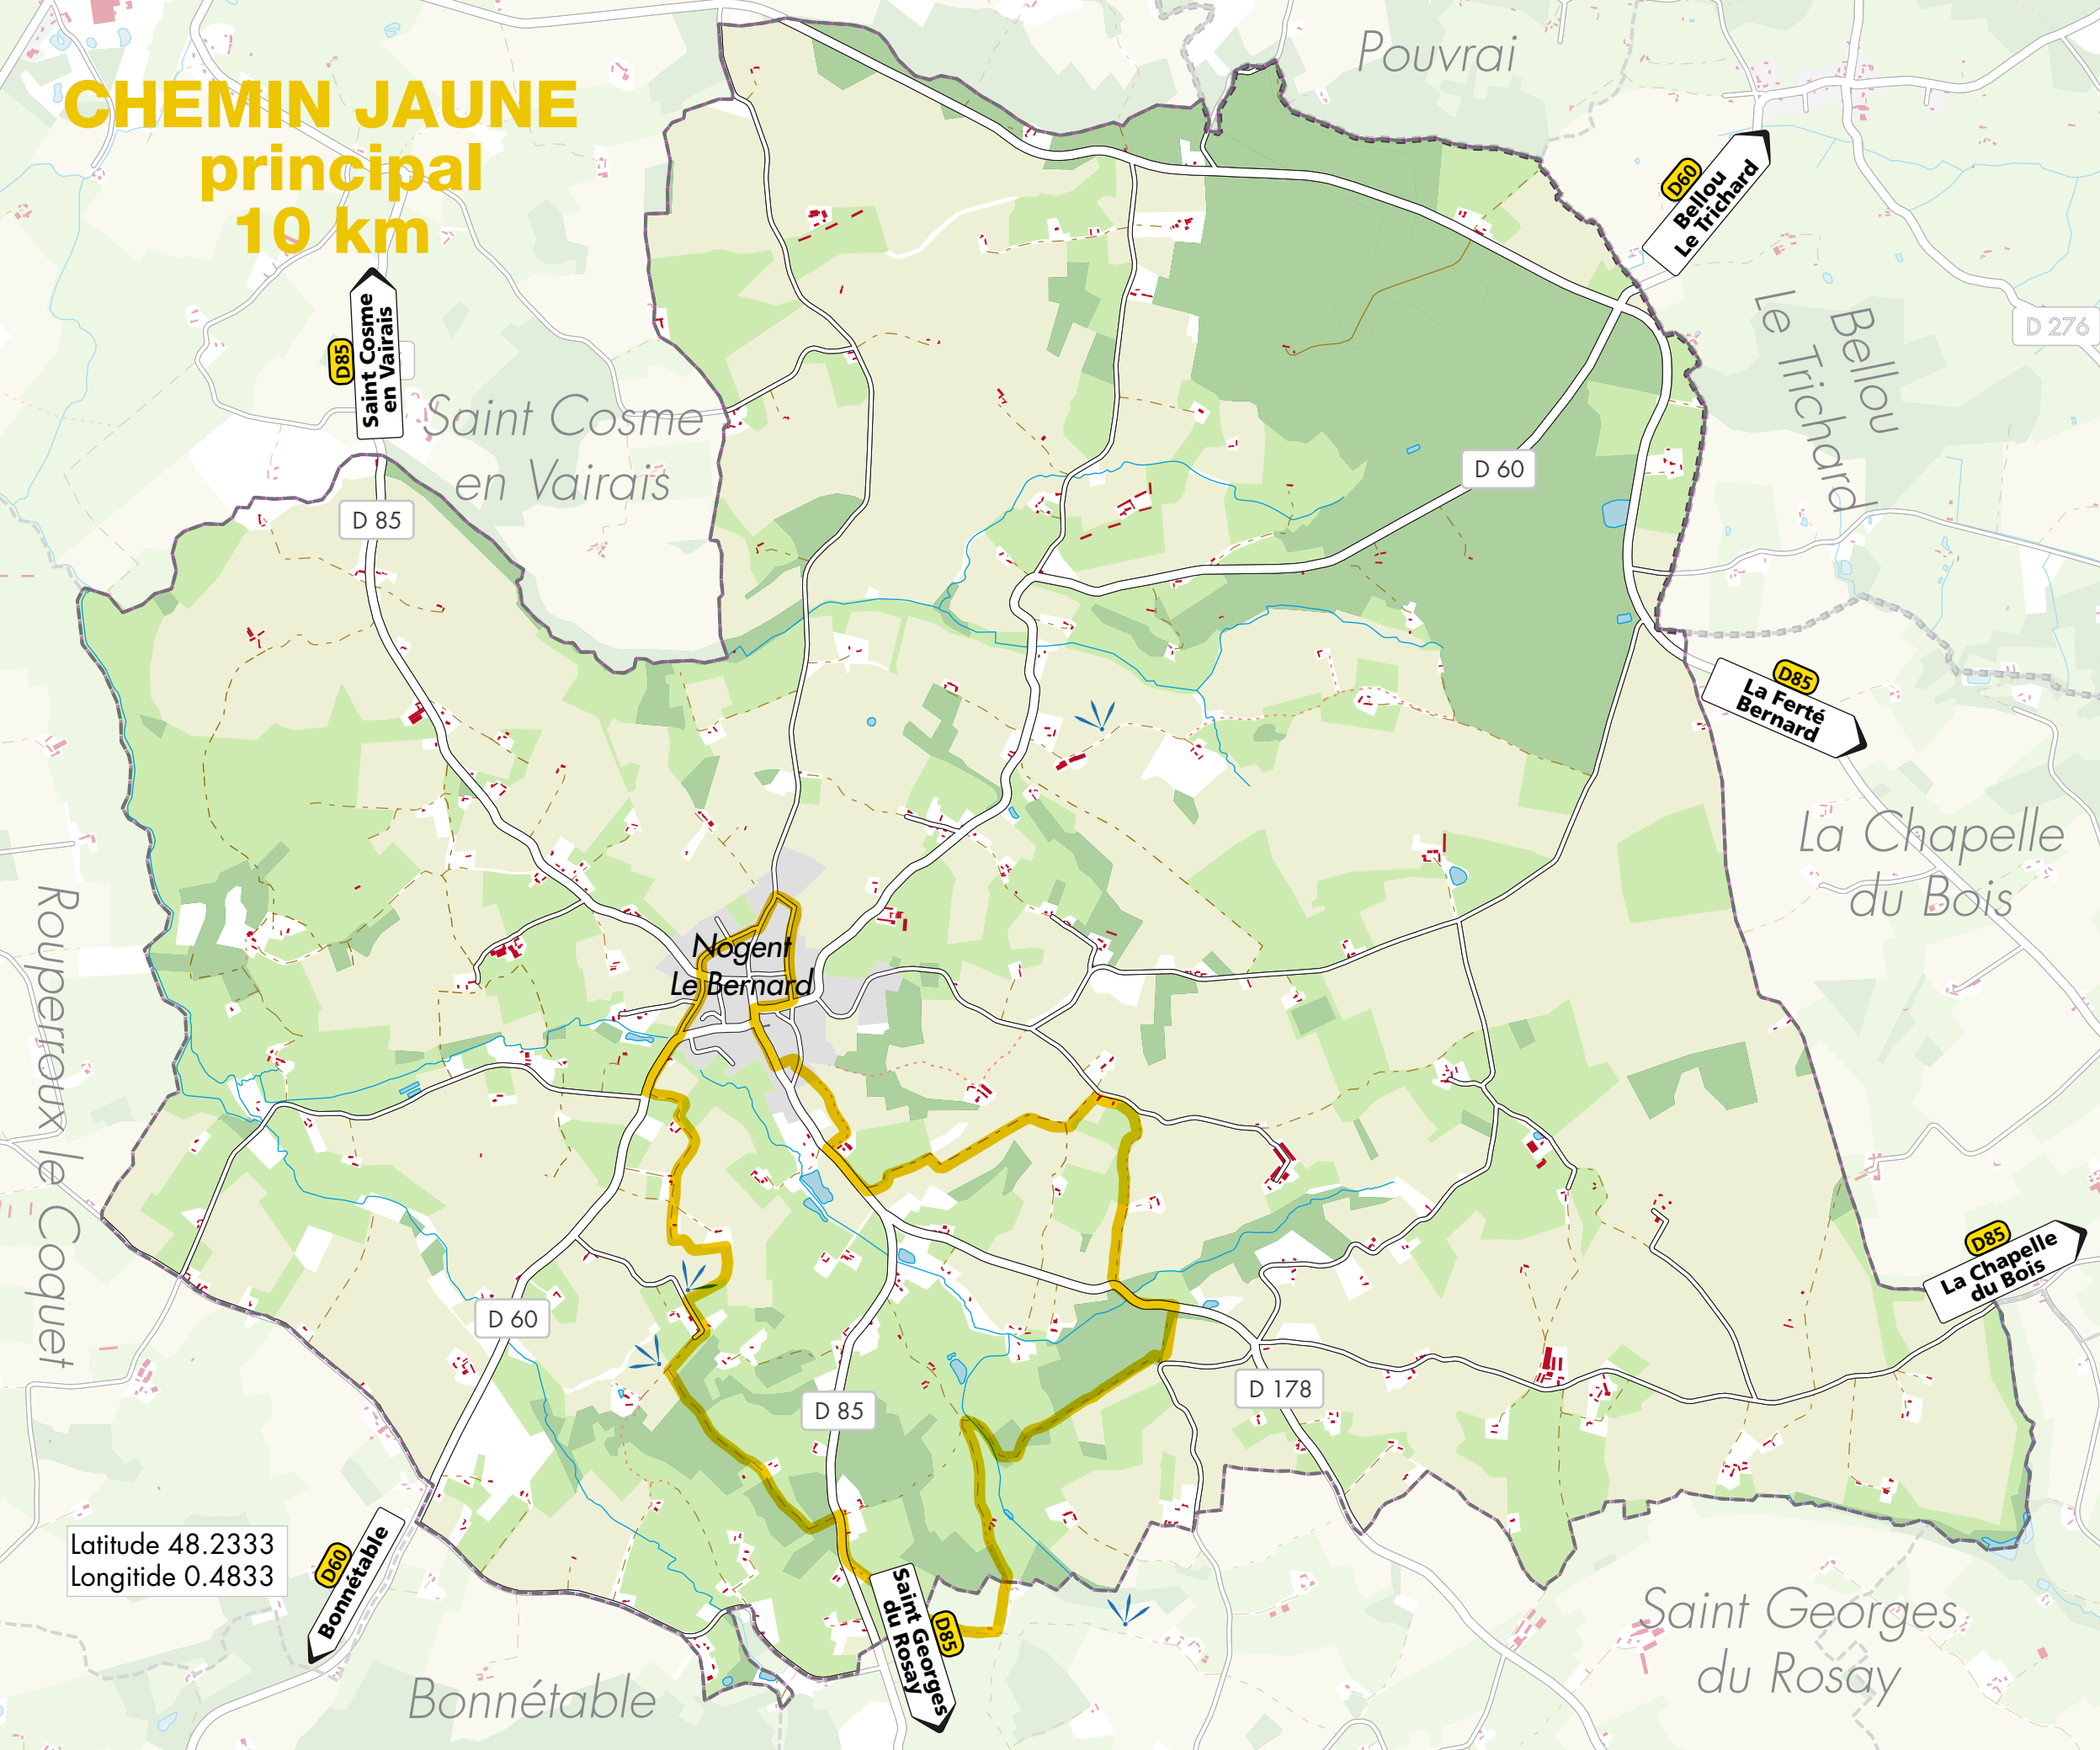

CHEMIN JAUNE principal 10 km

Latitude 48.2333
Longitude 0.4833